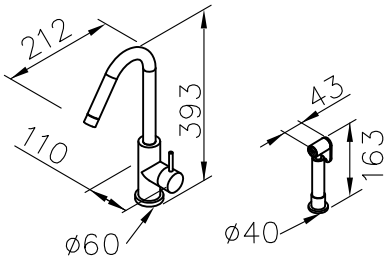

Kitchen Faucet W / Sprayer

unit:mm