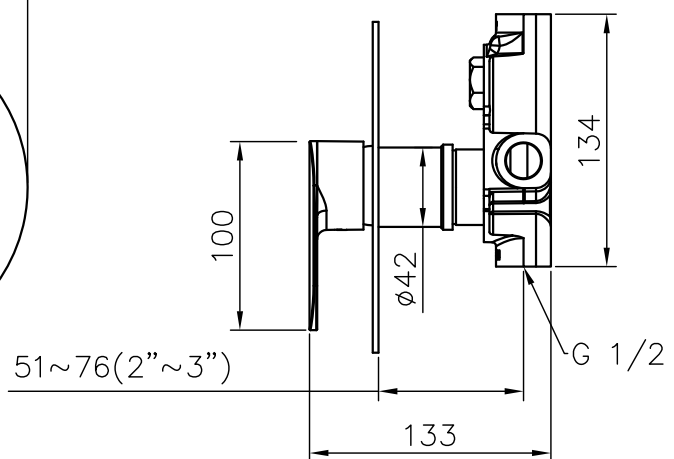

Concealed Mixer Valve W/Check Valve W/O Inlet Stop Version

unit:mm

51~76(2"~3")