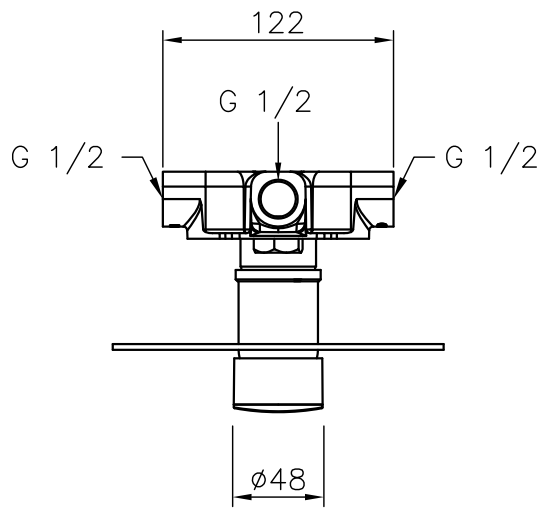

Concealed Mixer Valve W/Check Valve W/O Inlet Stop Version

unit:mm

51~76(2"~3")