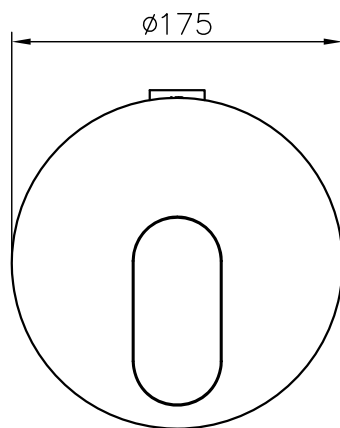

Concealed Mixer Valve W/Check Valve W/O Inlet Stop Version

unit:mm

51~76(2"~3")