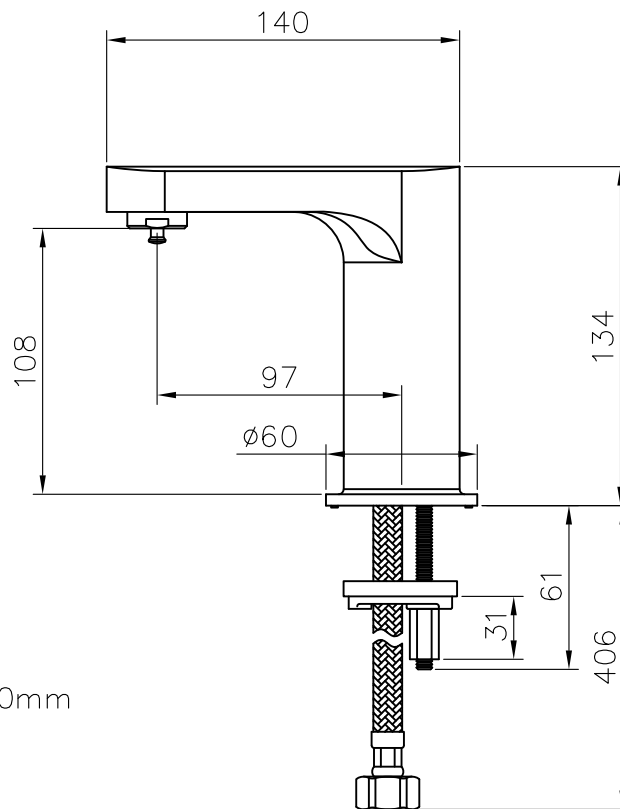

unit:mm

# Tip-Touch Lavatory Faucet

1/2-14 NPSM