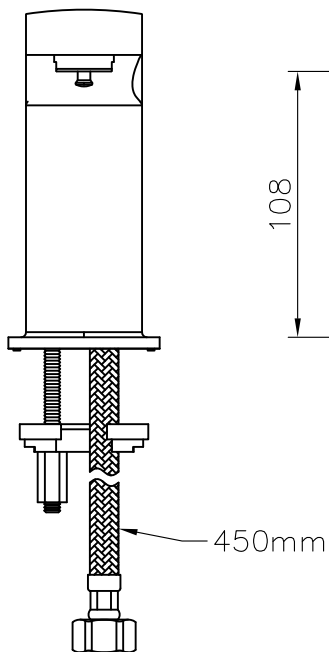

unit:mm

# Tip-Touch Lavatory Faucet

1/2-14 NPSM