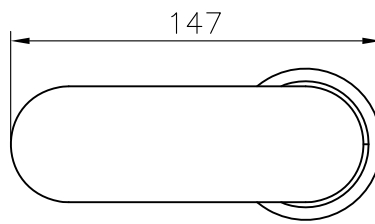

unit:mm

# Tip-Touch Lavatory Faucet

1/2-14 NPSM