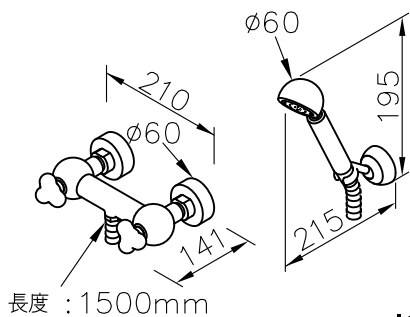

Shower Mixer W / Hand Shower & Hose & Wall Bracket

長度 : 1500mm

unit:mm