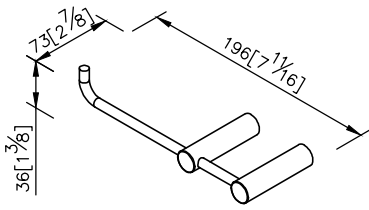

**Still One Toilet Tissue Holder**  
6806-43-82CP

unit: mm[inch]