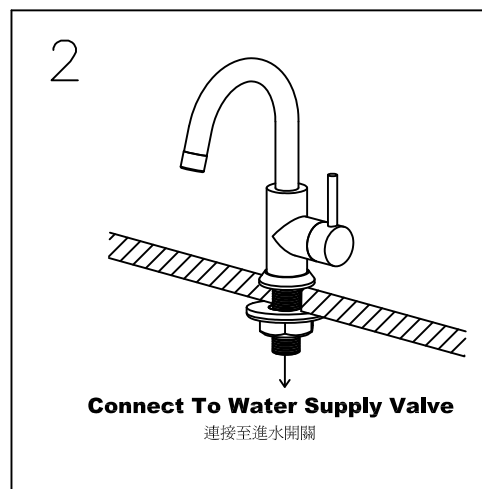

INSTALLATION GUIDE

LAVATORY FAUCET(COLD WATER ONLY)

立式臉盆水龍頭(冷水)安裝說明

FIXING CONTENTS

組配件內容

JUSTIME | 巧時代 | ST SHENG TAI BRASSWARE CO., LTD.

www.justime.com

110708