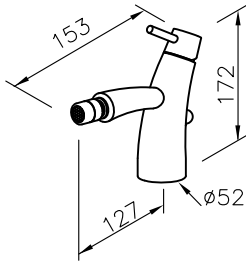

Bidet Mixer

unit:mm