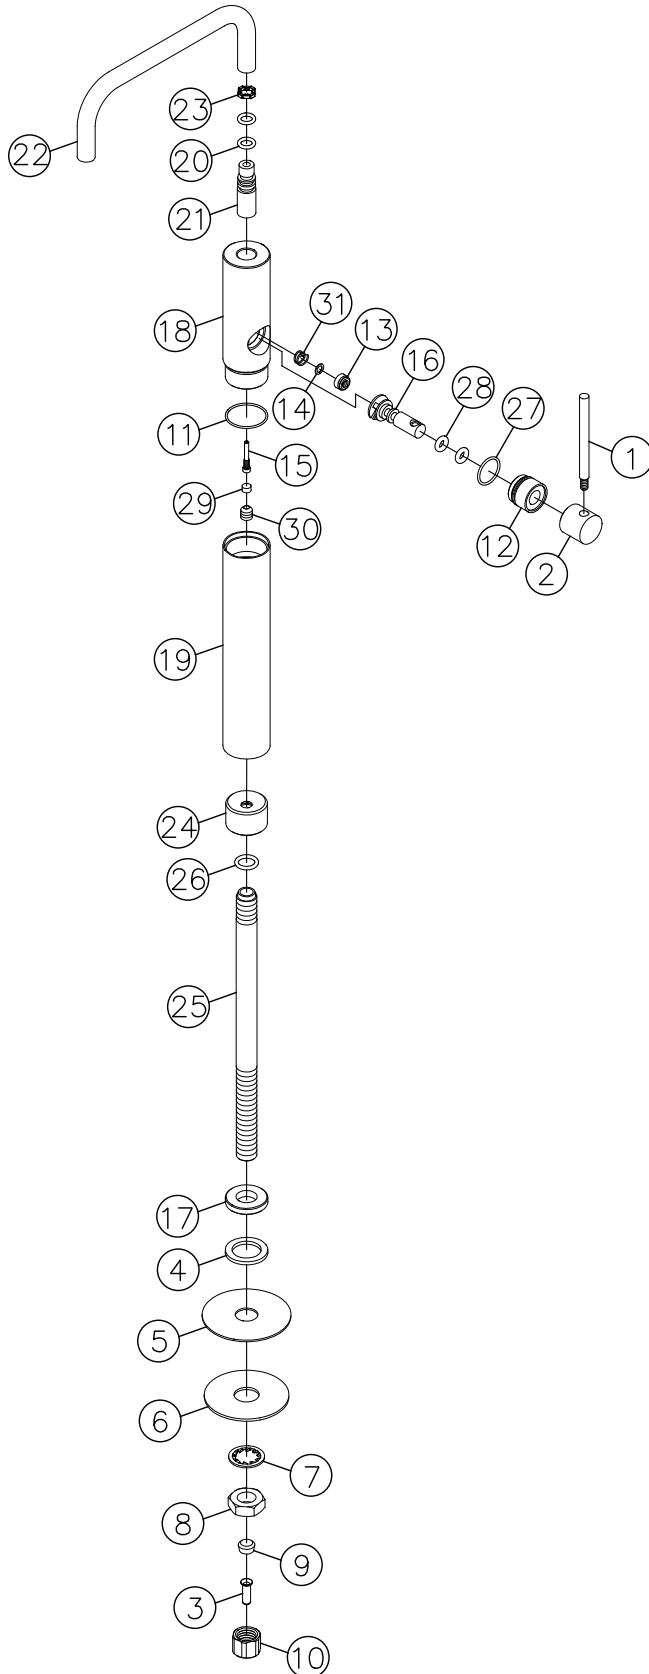

Still One

Water Drinking Faucet 6770-G0-80S1

NO	Part NO.	Part Name	QTY
1	0770-GB-54S1	Handle	1
2	0770-GC-54S1	Handle Base	1
3	0755-HF-77RB	Pin	1
4	0770-9C-5101	Gaskets	1
5	0783-S0-5100	Gasket	1
6	0783-T0-5400	Washer	1
7	0783-U0-5400	Washer	1
8	0783-V0-5400	Nut	1
9	0783-X0-7500	Sealing Gasket	1
10	0783-Z0-5400	Nut	1
11	0759-C1-5101	Oring	1
12	0770-GD-54S1	Nut	1
13	0770-GF-5101	Sealing Gasket	1
14	0770-GG-5400	Washer	1
15	0770-GJ-5400	SCREW	1
16	0770-GP-5400	Spindle	1
17	0770-GS-5400	Nut	1
18	0770-GH-54S1	Faucet Body	1
19	0770-GK-54S1	Faucet Body	1
20	0299-B3-5101	O-Ring	2
21	0703-GP-5400	Adaptor	1
22	0770-GA-54S1	Spout	1
23	0808-GG-7500	C-Clip	1
24	0770-GT-5400	Connector	1
25	0783-W1-5400	Thread Pipe	1
26	C142-00-5101	O-Ring	1
27	C110-01-5101	O-ring	1
28	C176-00-5101	O-ring	2
29	D008-00-5101	Gasket	1
30	F026-01-54LM	Set Screw	1
31	M005-01-5400	Spring	1