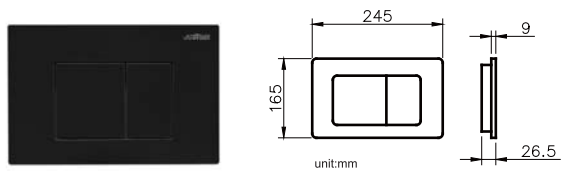

KEY PANEL JUSTIME

6373-K1-8000
 Finish : White
 Operating mode : Mechanical
 Matching concealed cisterns : 6373-01-8000. 6373-02-8000
 6373-03-8000

6373-K1-80CP
 Finish : Chrome Shine
 Operating mode : Mechanical
 Matching concealed cisterns : 6373-01-8000. 6373-02-8000
 6373-03-8000

6373-K1-80SD
 Finish : Chrome Matte
 Operating mode : Mechanical
 Matching concealed cisterns : 6373-01-8000. 6373-02-8000
 6373-03-8000

6373-K1-80MA
 Finish : Black
 Operating mode : Mechanical
 Matching concealed cisterns : 6373-01-8000. 6373-02-8000
 6373-03-8000