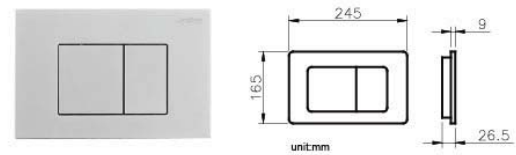

6373-K1-80SD

Finish : Chrome Matte

Operating mode : Mechanical

Matching concealed cisterns : 6373-01-8000. 6373-02-8000
6373-03-8000