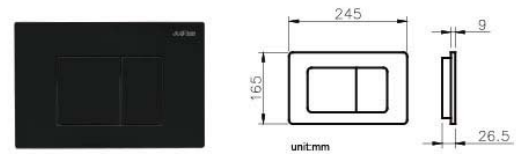

6373-K1-80MA

Finish : Black

Operating mode : Mechanical

Matching concealed cisterns : 6373-01-8000. 6373-02-8000
6373-03-8000