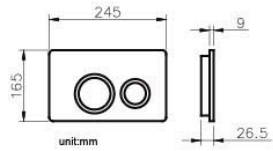

6373-K2-8000

Finish : White

Operating mode : Mechanical

Matching concealed cisterns : 6373-01-8000. 6373-02-8000
6373-03-8000