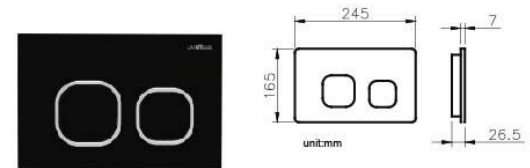

6373-K3-8031
Finish : Black (Glass)
Operating mode : Mechanical
Matching concealed cisterns : 6373-01-8000. 6373-02-8000
6373-03-8000